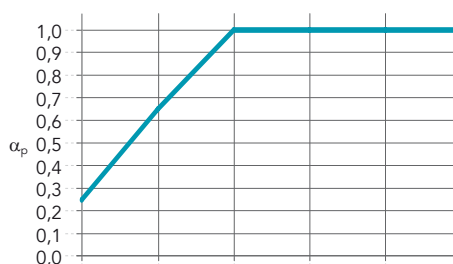

## Bruksområder

- Utdanning
- Helse
- Sport & Fritid
- Kontor
- Detaljhandel

Modulmål (Bredde x Høyde x Dybde) (mm)	Vekt (Kg/stk)
600 x 900 x 61	5,0
1200 x 900 x 61	8,5
1800 x 1200 x 61	14,5
2400 x 1200 x 61	18,5
3000 x 1200 x 61	22,5
900 x 1800 x 61	12,0
2400 x 1800 x 61	25,0

Rammedybden er alltid 61 mm. Det er mulig å tilpasse modulmålet.

Minimum størrelse (B x H): 600 x 600

Maksimal størrelse: (B x H): 4000 x 1800

## Egenskaper

**Lydabsorpsjon**  
 $\alpha_w$ : 0,95 (Klasse A)

Tykkelse (mm) /  
 konstruksjonshøyde (mm)

Tykkelse (mm) / konstruksjonshøyde (mm)	125 Hz	250 Hz	500 Hz	1000 Hz	2000 Hz	4000 Hz	$\alpha_w$	Absorpsjonsklasse	NRC
61 / 61	0,25	0,65	1,00	1,00	1,00	1,00	0,95	A	0,90