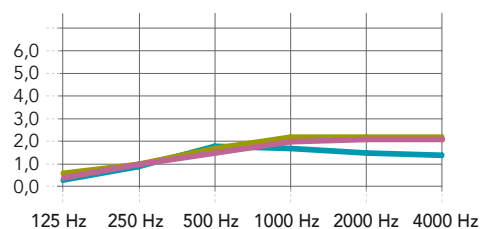

NCS kodene er den koden som er nærmest den reelle fargen. Himlingsplatens reelle farge kan avvike noe fra de trykte fargene grunnet fleecens struktur samt steinullens farge. Prøver av den fargede fleecen kan leveres på forespørsel.

Egenskaper

Lydabsorpsjon

A_{eq} (m²/enhet)

* Avstanden mellom de enkelte flåter er 2 m eller mer. Kontakt Rockfon ved spørsmål vedrørende akustiske data.

	125 Hz	250 Hz	500 Hz	1000 Hz	2000 Hz	4000 Hz
Sirkel 1160 enkelt flåte* (konstruksjonshøyde 45 mm)	0,3	0,9	1,8	1,7	1,5	1,4
Sirkel 1160 enkelt flåte* (konstruksjonshøyde 500 mm)	0,6	1,0	1,7	2,2	2,2	2,2
Sirkel 1160, område med 2 x 4 flåter, 300 mm avstand (konstruksjonshøyde 500 mm)	0,4	1,0	1,5	2,0	2,1	2,1