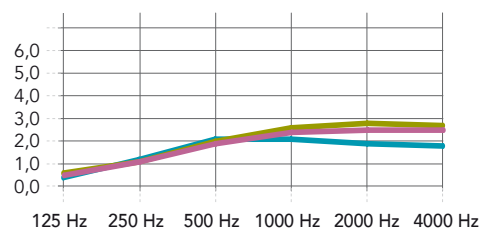

NCS kodene er den koden som er nærmest den reelle fargen. Himlingsplatens reelle farge kan avvike noe fra de trykte fargene grunnet fleecens struktur samt steinullens farge. Prøver av den fargede fleecen kan leveres på forespørsel.

Egenskaper

Lydabsorpsjon

A_{eq} (m²/enhet)

* Avstanden mellom de enkelte flåter er 2 m eller mer. Kontakt Rockfon ved spørsmål vedrørende akustiske data.

	125 Hz	250 Hz	500 Hz	1000 Hz	2000 Hz	4000 Hz
Sirkel 1160 enkelt flåte* (konstruksjonshøyde 45 mm)	0,3	0,9	1,8	1,7	1,5	1,4
Sirkel 1160 enkelt flåte* (konstruksjonshøyde 500 mm)	0,6	1,0	1,7	2,2	2,2	2,2
Sirkel 1160, område med 2 x 4 flåter, 300 mm avstand (konstruksjonshøyde 500 mm)	0,4	1,0	1,5	2,0	2,1	2,1