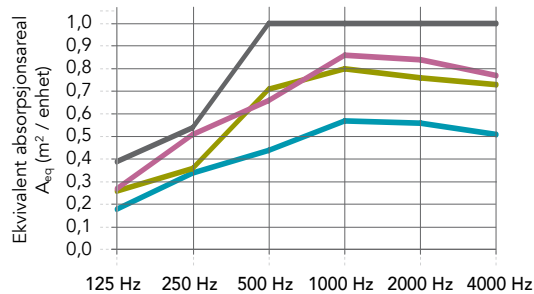

Bruksområder

- Utdanning
- Detaljhandel
- Helse
- Industri
- Kontor
- Sport & Fritid

Kant	Former	Modulmål (mm)	Vekt (Kg/stk)	Anbefalt montasjesystem	Resirkulert innhold	Cradle to Cradle Certified®	A1-A3 Innvirkning fra produksjon (kg CO ₂ eq/m ²)*	A1-C4 Full livssyklus innvirkning (kg CO ₂ eq/m ²)*
	Rektangel 	1200 x 300 x 50	2,2	Rockfon® System Contour Baffle™	38%		6,08	7,97
		1200 x 600 x 50	4,4	Rockfon® System Contour Baffle™				
		1800 x 300 x 50	3,3	Rockfon® System Contour Baffle™				
		1800 x 600 x 50	6,5	Rockfon® System Contour Baffle™				
	Bølge 	1200 x 150-300 x 50	1,7	Rockfon® System Contour Baffle™				
		1200 x 300-450 x 50	2,7	Rockfon® System Contour Baffle™				
		1200 x 450-600 x 50	3,8	Rockfon® System Contour Baffle™				

Kontakt oss for spesialstørrelser, leveringstider og minimumsmengder.

* For fullstendig informasjon om miljøpåvirkning, se våre produkt-EPDer tilgjengelig på rockfon.link/no-epd. På grunn av forskjeller i beregningsmetoder og scenarioforutsetninger, er miljøpåvirkningsverdiene generelt ikke direkte sammenlignbare mellom produsenter.

Egenskaper

Lydabsorpsjon

A_{eq} (m²/enhet)

*) Verdier oppnådd på bakgrunn av teoretisk analyse. Flere data tilgjengelig om A_{eq} - og α_w -verdier. For mer informasjon, kontakt Rockfon.

	125 Hz	250 Hz	500 Hz	1000 Hz	2000 Hz	4000 Hz
Rektangulær 1200x300x50 mm: En enkelt baffel (1 baffel/m ² ; rekkeavstand: 83 cm)	0,18	0,34	0,44	0,57	0,56	0,51
Rektangulær 1200x600x50 mm: En enkelt baffel (1 baffel/m ² ; rekkeavstand: 83 cm)	0,26	0,36	0,71	0,80	0,76	0,73
Rektangulær 1800x300x50 mm: En enkelt baffel (0,7 baffel/m ² ; rekkeavstand: 83 cm)*	0,27	0,51	0,66	0,86	0,84	0,77
Rektangulær 1800x600x50 mm: En enkelt baffel (0,7 baffel/m ² ; rekkeavstand: 83 cm)*	0,39	0,54	1,07	1,20	1,14	1,09