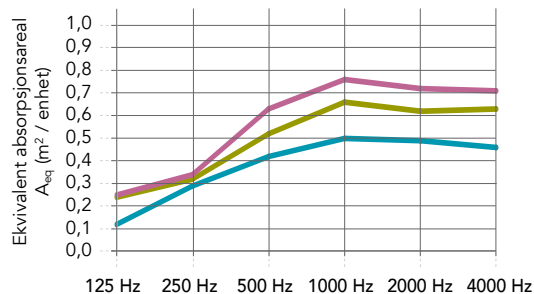

Kontakt oss for spesialstørrelser, leveringstider og minimumsmengder.

* For fullstendig informasjon om miljøpåvirkning, se våre produkt-EPDer tilgjengelig på rockfon.link/no-epd. På grunn av forskjeller i beregningsmetoder og scenarioforutsetninger, er miljøpåvirkningsverdiene generelt ikke direkte sammenlignbare mellom produsenter.

Egenskaper

Lydabsorpsjon

A_{eq} (m²/enhet)

*) Verdier oppnådd på bakgrunn av teoretisk analyse. Flere data tilgjengelig om A_{eq} - og α_w -verdier. For mer informasjon, kontakt Rockfon.

	125 Hz	250 Hz	500 Hz	1000 Hz	2000 Hz	4000 Hz
Rektangulær 1200x300x50 mm: En enkelt baffel (1 baffel/m ² ; rekkeavstand: 83 cm)	0,18	0,34	0,44	0,57	0,56	0,51
Rektangulær 1200x600x50 mm: En enkelt baffel (1 baffel/m ² ; rekkeavstand: 83 cm)	0,26	0,36	0,71	0,80	0,76	0,73
Rektangulær 1800x300x50 mm: En enkelt baffel (0,7 baffel/m ² ; rekkeavstand: 83 cm)*	0,27	0,51	0,66	0,86	0,84	0,77
Rektangulær 1800x600x50 mm: En enkelt baffel (0,7 baffel/m ² ; rekkeavstand: 83 cm)*	0,39	0,54	1,07	1,20	1,14	1,09

	125 Hz	250 Hz	500 Hz	1000 Hz	2000 Hz	4000 Hz
Bølge 1200x150/300x50 mm: En enkelt baffel (1 baffel/m ² ; rekkeavstand: 83 cm)	0,12	0,29	0,42	0,50	0,49	0,46
Bølge 1200x300/450x50 mm: En enkelt baffel (1 baffel/m ² ; rekkeavstand: 83 cm)	0,24	0,32	0,52	0,66	0,62	0,63
Bølge 1200x450/600x50 mm: En enkelt baffel (1 baffel/m ² ; rekkeavstand: 83 cm)	0,25	0,34	0,63	0,76	0,72	0,71