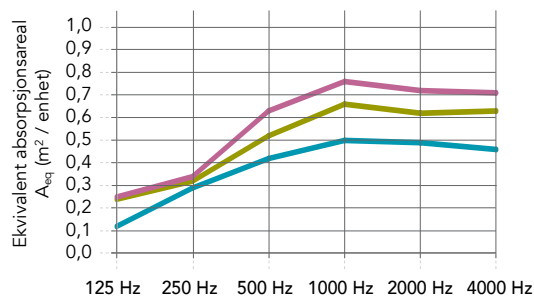

Egenskaper

Lydabsorpsjon

A_{eq} (m²/enhet)

*) Verdier oppnådd på bakgrunn av teoretisk analyse. Flere data tilgjengelig om A_{eq} - og α_w -verdier. For mer informasjon, kontakt Rockfon.

	125 Hz	250 Hz	500 Hz	1000 Hz	2000 Hz	4000 Hz
Rektangulær 1200x300x50 mm: En enkelt baffel (1 baffel/m ² ; rekkeavstand: 83 cm)	0,18	0,34	0,44	0,57	0,56	0,51
Rektangulær 1200x600x50 mm: En enkelt baffel (1 baffel/m ² ; rekkeavstand: 83 cm)	0,26	0,36	0,71	0,80	0,76	0,73
Rektangulær 1800x300x50 mm: En enkelt baffel (0,7 baffel/m ² ; rekkeavstand: 83 cm)*	0,27	0,51	0,66	0,86	0,84	0,77
Rektangulær 1800x600x50 mm: En enkelt baffel (0,7 baffel/m ² ; rekkeavstand: 83 cm)*	0,39	0,54	1,07	1,20	1,14	1,09

	125 Hz	250 Hz	500 Hz	1000 Hz	2000 Hz	4000 Hz
Bølge 1200x150/300x50 mm: En enkelt baffel (1 baffel/m ² ; rekkeavstand: 83 cm)	0,12	0,29	0,42	0,50	0,49	0,46
Bølge 1200x300/450x50 mm: En enkelt baffel (1 baffel/m ² ; rekkeavstand: 83 cm)	0,24	0,32	0,52	0,66	0,62	0,63
Bølge 1200x450/600x50 mm: En enkelt baffel (1 baffel/m ² ; rekkeavstand: 83 cm)	0,25	0,34	0,63	0,76	0,72	0,71