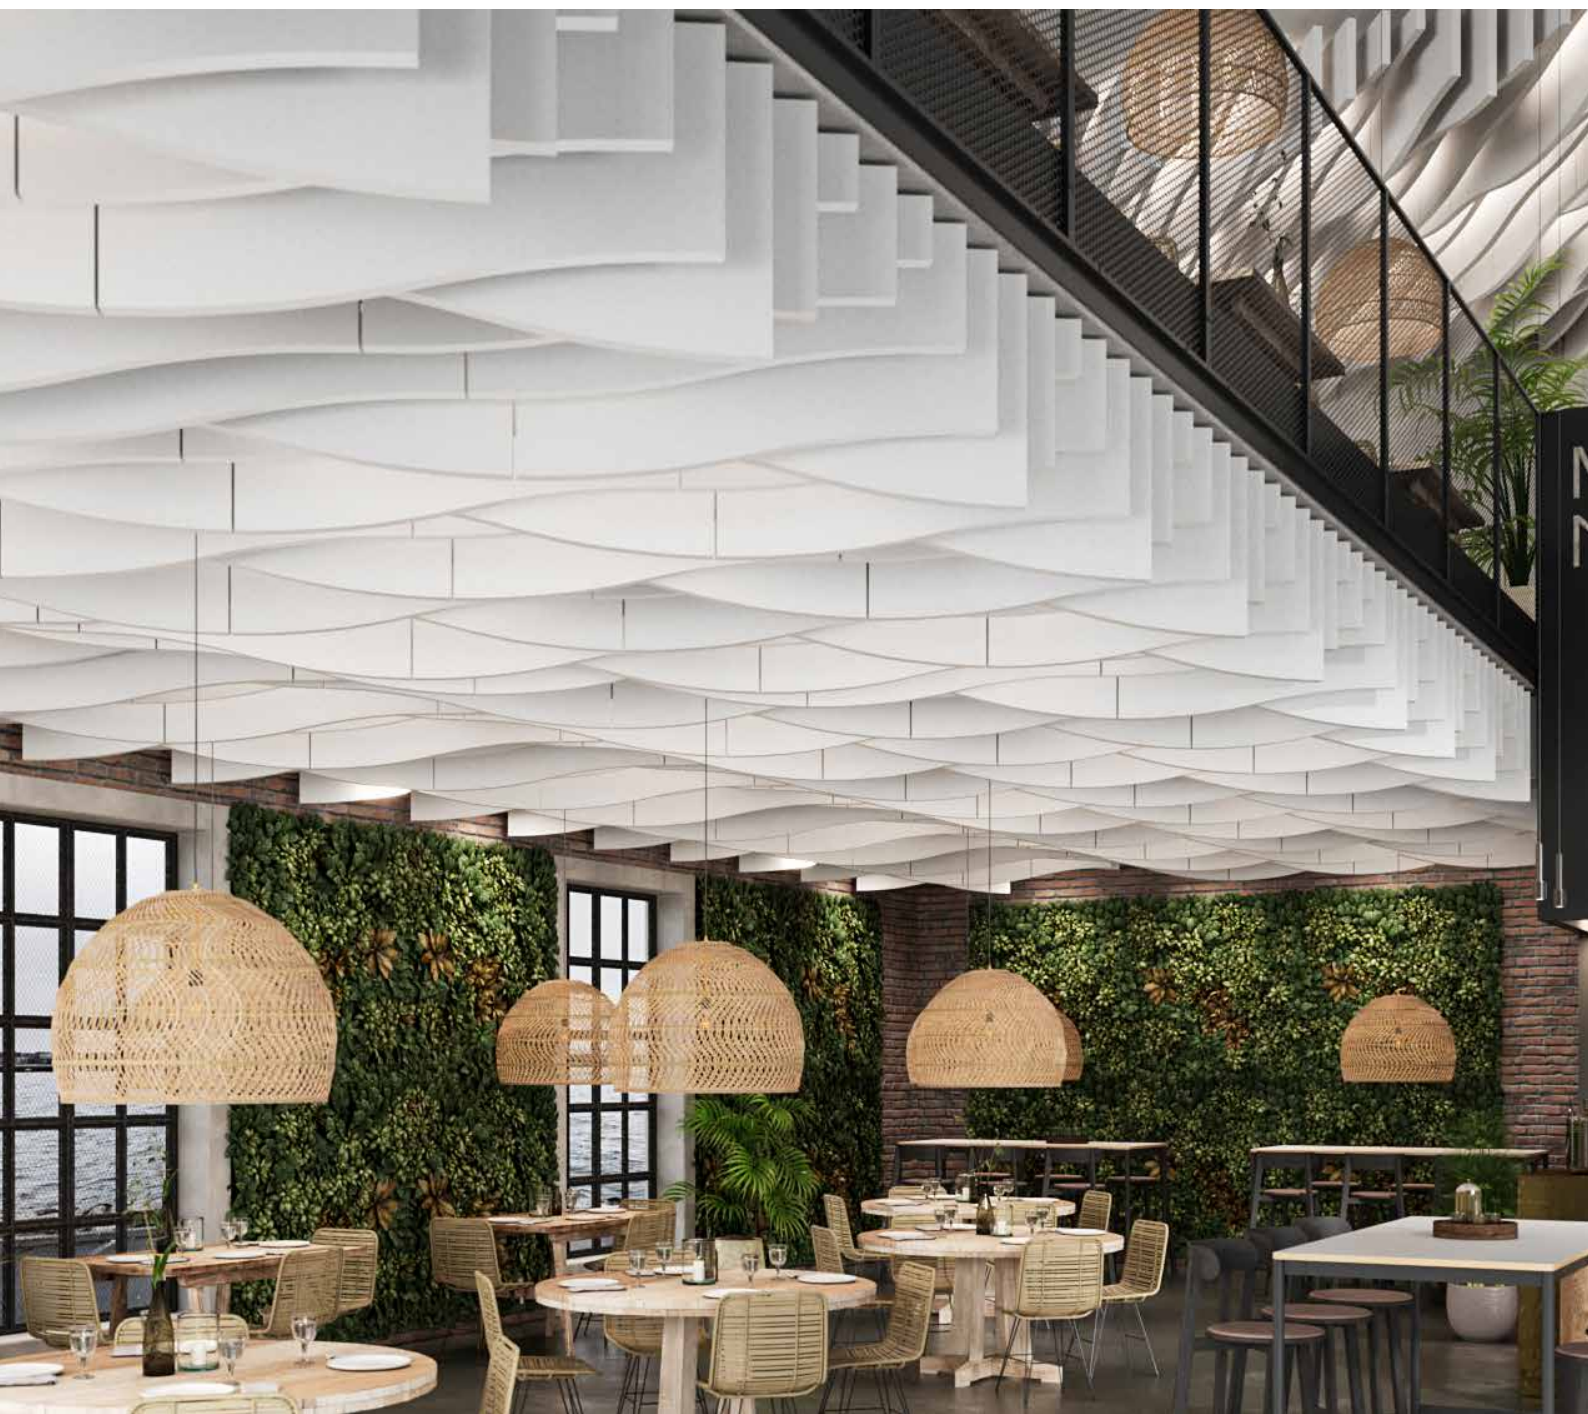

DATABLAD

Rockfon Contour®

Sounds Beautiful

Rockfon Contour®

- Estetiske og rammeløse, akustiske baffler
- Raske og enkle å installere
- Skap et imponerende design ved hjelp av bølgeformer i lekende og stemningsfulle mønstre
- Ideell til forbedring av akustikken i områder med termisk masse eller der det kreves hyppig og uhindret adgang til installasjoner i himlingen
- Brukes alene eller i kombinasjon med en eksisterende himling til forbedring av lydabsorpsjonen

Produktbeskrivelse

- Baffle av steinull
- Overflate: Matt, glatt og hvitmalt fleece
- Kant: Matt, hvit strukturmaling
- 4 rektangulære former og 3 modulære bølgeformer
- Opphengsbleslag er integrert i baffelen