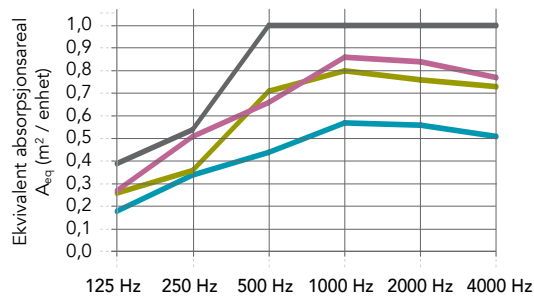

Bruksområder

- Utdanning
- Detaljhandel
- Helse
- Industri
- Kontor
- Sport & Fritid

Kant	Former	Modulmål (mm)	Vekt (Kg/stk)	Anbefalt montasjesystem**	Resirkulert innhold	Cradle to Cradle Certified®	A1-A3 Innvirkning fra produksjon (kg CO ₂ eq/m ²)*	A1-C4 Full livssyklus innvirkning (kg CO ₂ eq/m ²)*
	Rektangel 	1200 x 300 x 50	2,2	Rockfon® System Contour Baffle™	38%		6,08	7,97
		1200 x 600 x 50	4,4	Rockfon® System Contour Baffle™				
		1800 x 300 x 50	3,3	Rockfon® System Contour Baffle™				
		1800 x 600 x 50	6,5	Rockfon® System Contour Baffle™				
	Bølge 	1200 x 150-300 x 50	1,7	Rockfon® System Contour Baffle™				
		1200 x 300-450 x 50	2,7	Rockfon® System Contour Baffle™				
		1200 x 450-600 x 50	3,8	Rockfon® System Contour Baffle™				

Kontakt oss for spesialstørrelser, leveringstider og minimumsmengder.

**Rockfon Contour bør ikke installeres i områder utsatt for vindbelastning eller trekk.

* For fullstendig informasjon om miljøpåvirkning, se våre produkt-EPDer tilgjengelig på rockfon.link/no-epd. På grunn av forskjeller i beregningsmetoder og scenarioforutsetninger, er miljøpåvirkningsverdiene generelt ikke direkte sammenlignbare mellom produsenter.

Egenskaper

Lydabsorpsjon

A_{eq} (m²/enhet)

*) Verdier oppnådd på bakgrunn av teoretisk analyse. Flere data tilgjengelig om A_{eq} - og α_w -verdier. For mer informasjon, kontakt Rockfon.

	125 Hz	250 Hz	500 Hz	1000 Hz	2000 Hz	4000 Hz
Rektangulær 1200x300x50 mm: En enkelt baffel (1 baffel/m ² ; rekkeavstand: 83 cm)	0,18	0,34	0,44	0,57	0,56	0,51
Rektangulær 1200x600x50 mm: En enkelt baffel (1 baffel/m ² ; rekkeavstand: 83 cm)	0,26	0,36	0,71	0,80	0,76	0,73
Rektangulær 1800x300x50 mm: En enkelt baffel (0,7 baffel/m ² ; rekkeavstand: 83 cm)*	0,27	0,51	0,66	0,86	0,84	0,77
Rektangulær 1800x600x50 mm: En enkelt baffel (0,7 baffel/m ² ; rekkeavstand: 83 cm)*	0,39	0,54	1,07	1,20	1,14	1,09