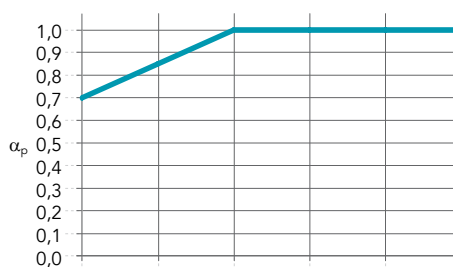

## Bruksområder

- Kontor
- Utdanning
- Sport & Fritid
- Detaljhandel

Kant	Modulmål (mm)	Vekt (Kg/m <sup>2</sup> )
Rockfon Bass Plus	1200 x 600 x 50	2,7
Rockfon Bass Plus - Blanka 20mm	1200 x 600 x 70	5,0

## Egenskaper

**Lydabsorpsjon**  
 $\alpha_w$ : 1,00 (Klasse A)

Tykkelse (mm) /  
 konstruksjonshøyde (mm)

	125 Hz	250 Hz	500 Hz	1000 Hz	2000 Hz	4000 Hz	$\alpha_w$	Absorpsjonsklasse	NRC
Blanka A 20mm + Bass Plus - 70 / 200	0,70	0,85	1,00	1,00	1,00	1,00	1,00	A	1,00